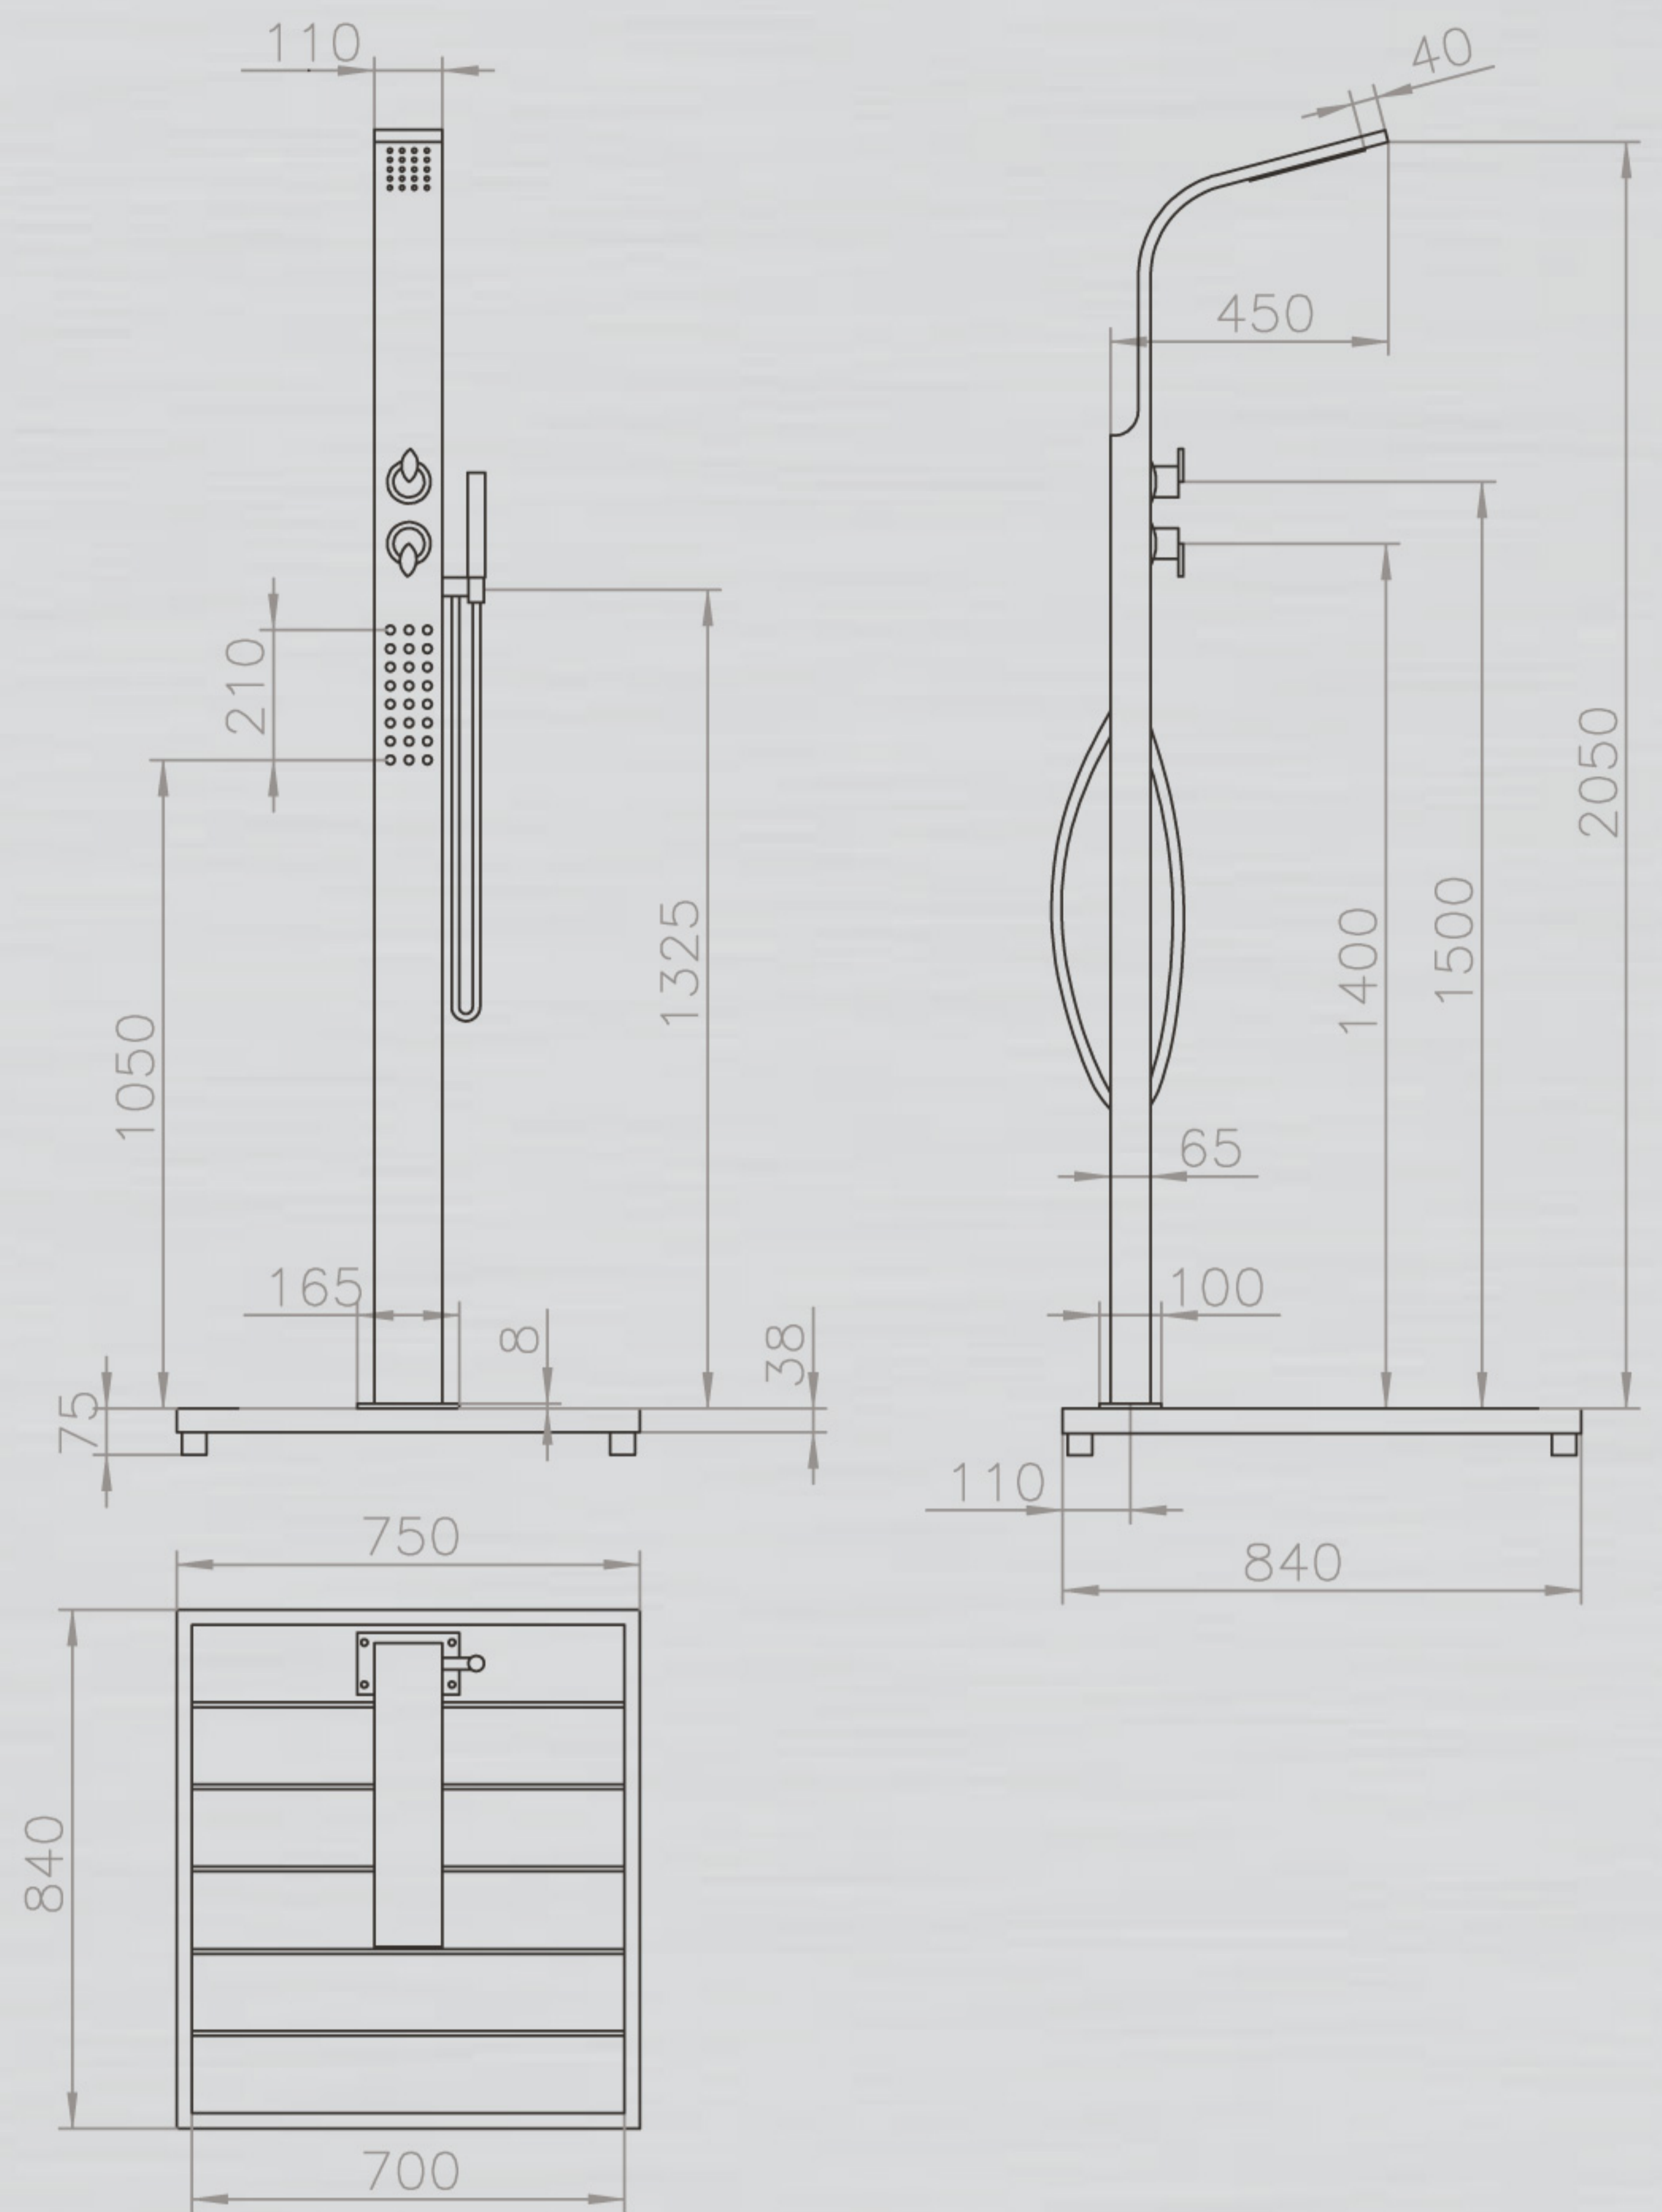

## PRODUKTINFORMATIONEN HELENA:

Technische Änderungen vorbehalten.

MATERIAL: Edelstahl V2A, und WPC (Wood Plastic Composite)

TYP: Kalt- & Warmwasser

FUNKTION: Kopf-, Körper- und Handdusche

HÖHE BODEN BIS DUSCHKOPF: 2.000 mm

ARMATUR: Messing verchromt

WASSERANSCHLUSS: Flexschläuche, Kalt- und Warmwasser unter der Plattform, 2 x 1/2" IG

GEWICHT: 33 kg

BODENPLATTE: WPC Rost mit Edelstahlrahmen