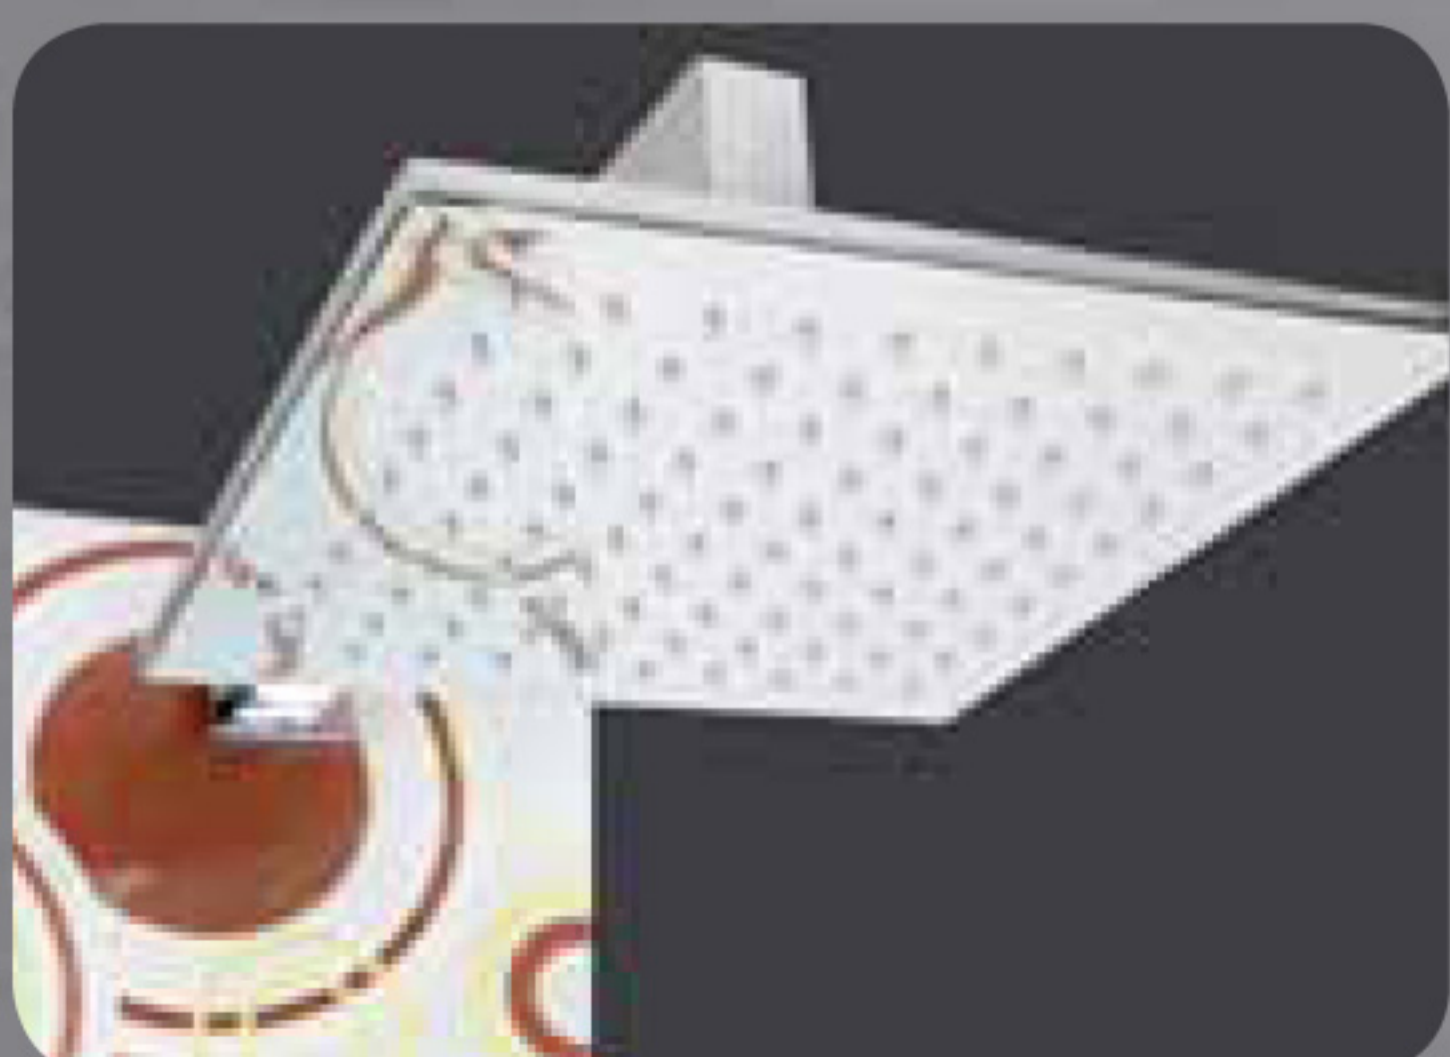

KALT- & WARMWASSER

JAMAICA //

Karibik-Träume im eigenen Garten, dazu ein unverwechselbares Retrodesign, die Gartendusche JAMAICA ist für Naturliebhaber als auch für designorientierte Gartenbesitzer ein Highlight der Erfrischung. Mit Kopf- und Handbrause sowie dem Einhebelmischer zur bequemen Regelung der Wassertemperatur ist die Dusche komplett ausgestattet. Hochwertiges Edelstahl in Kombination mit dem 8mm starken Sicherheitsglas verbindet Eleganz mit pflegeleichtem Gebrauch.

JAMAICA

Eine Information gerne überreicht von www.wellness-stock.de

PRODUKTINFORMATIONEN JAMAICA:

Technische Änderungen vorbehalten.

MATERIAL: Witterungsbeständiges Holz oder WPC (wood plastic composite) mit Edelstahl

TYP: Kalt- & Warmwasser

HÖHE BODEN BIS DUSCHKOPF: 2.050 mm

ARMATUR: Messing verchromt

WASSERANSCHLUSS: Flexschläuche Kalt- und Warmwasser unter der Plattform 2 x 1/2" IG

GEWICHT: 37 kg

BODENPLATTE: Holzrost oder WPC Rost mit Edelstahl