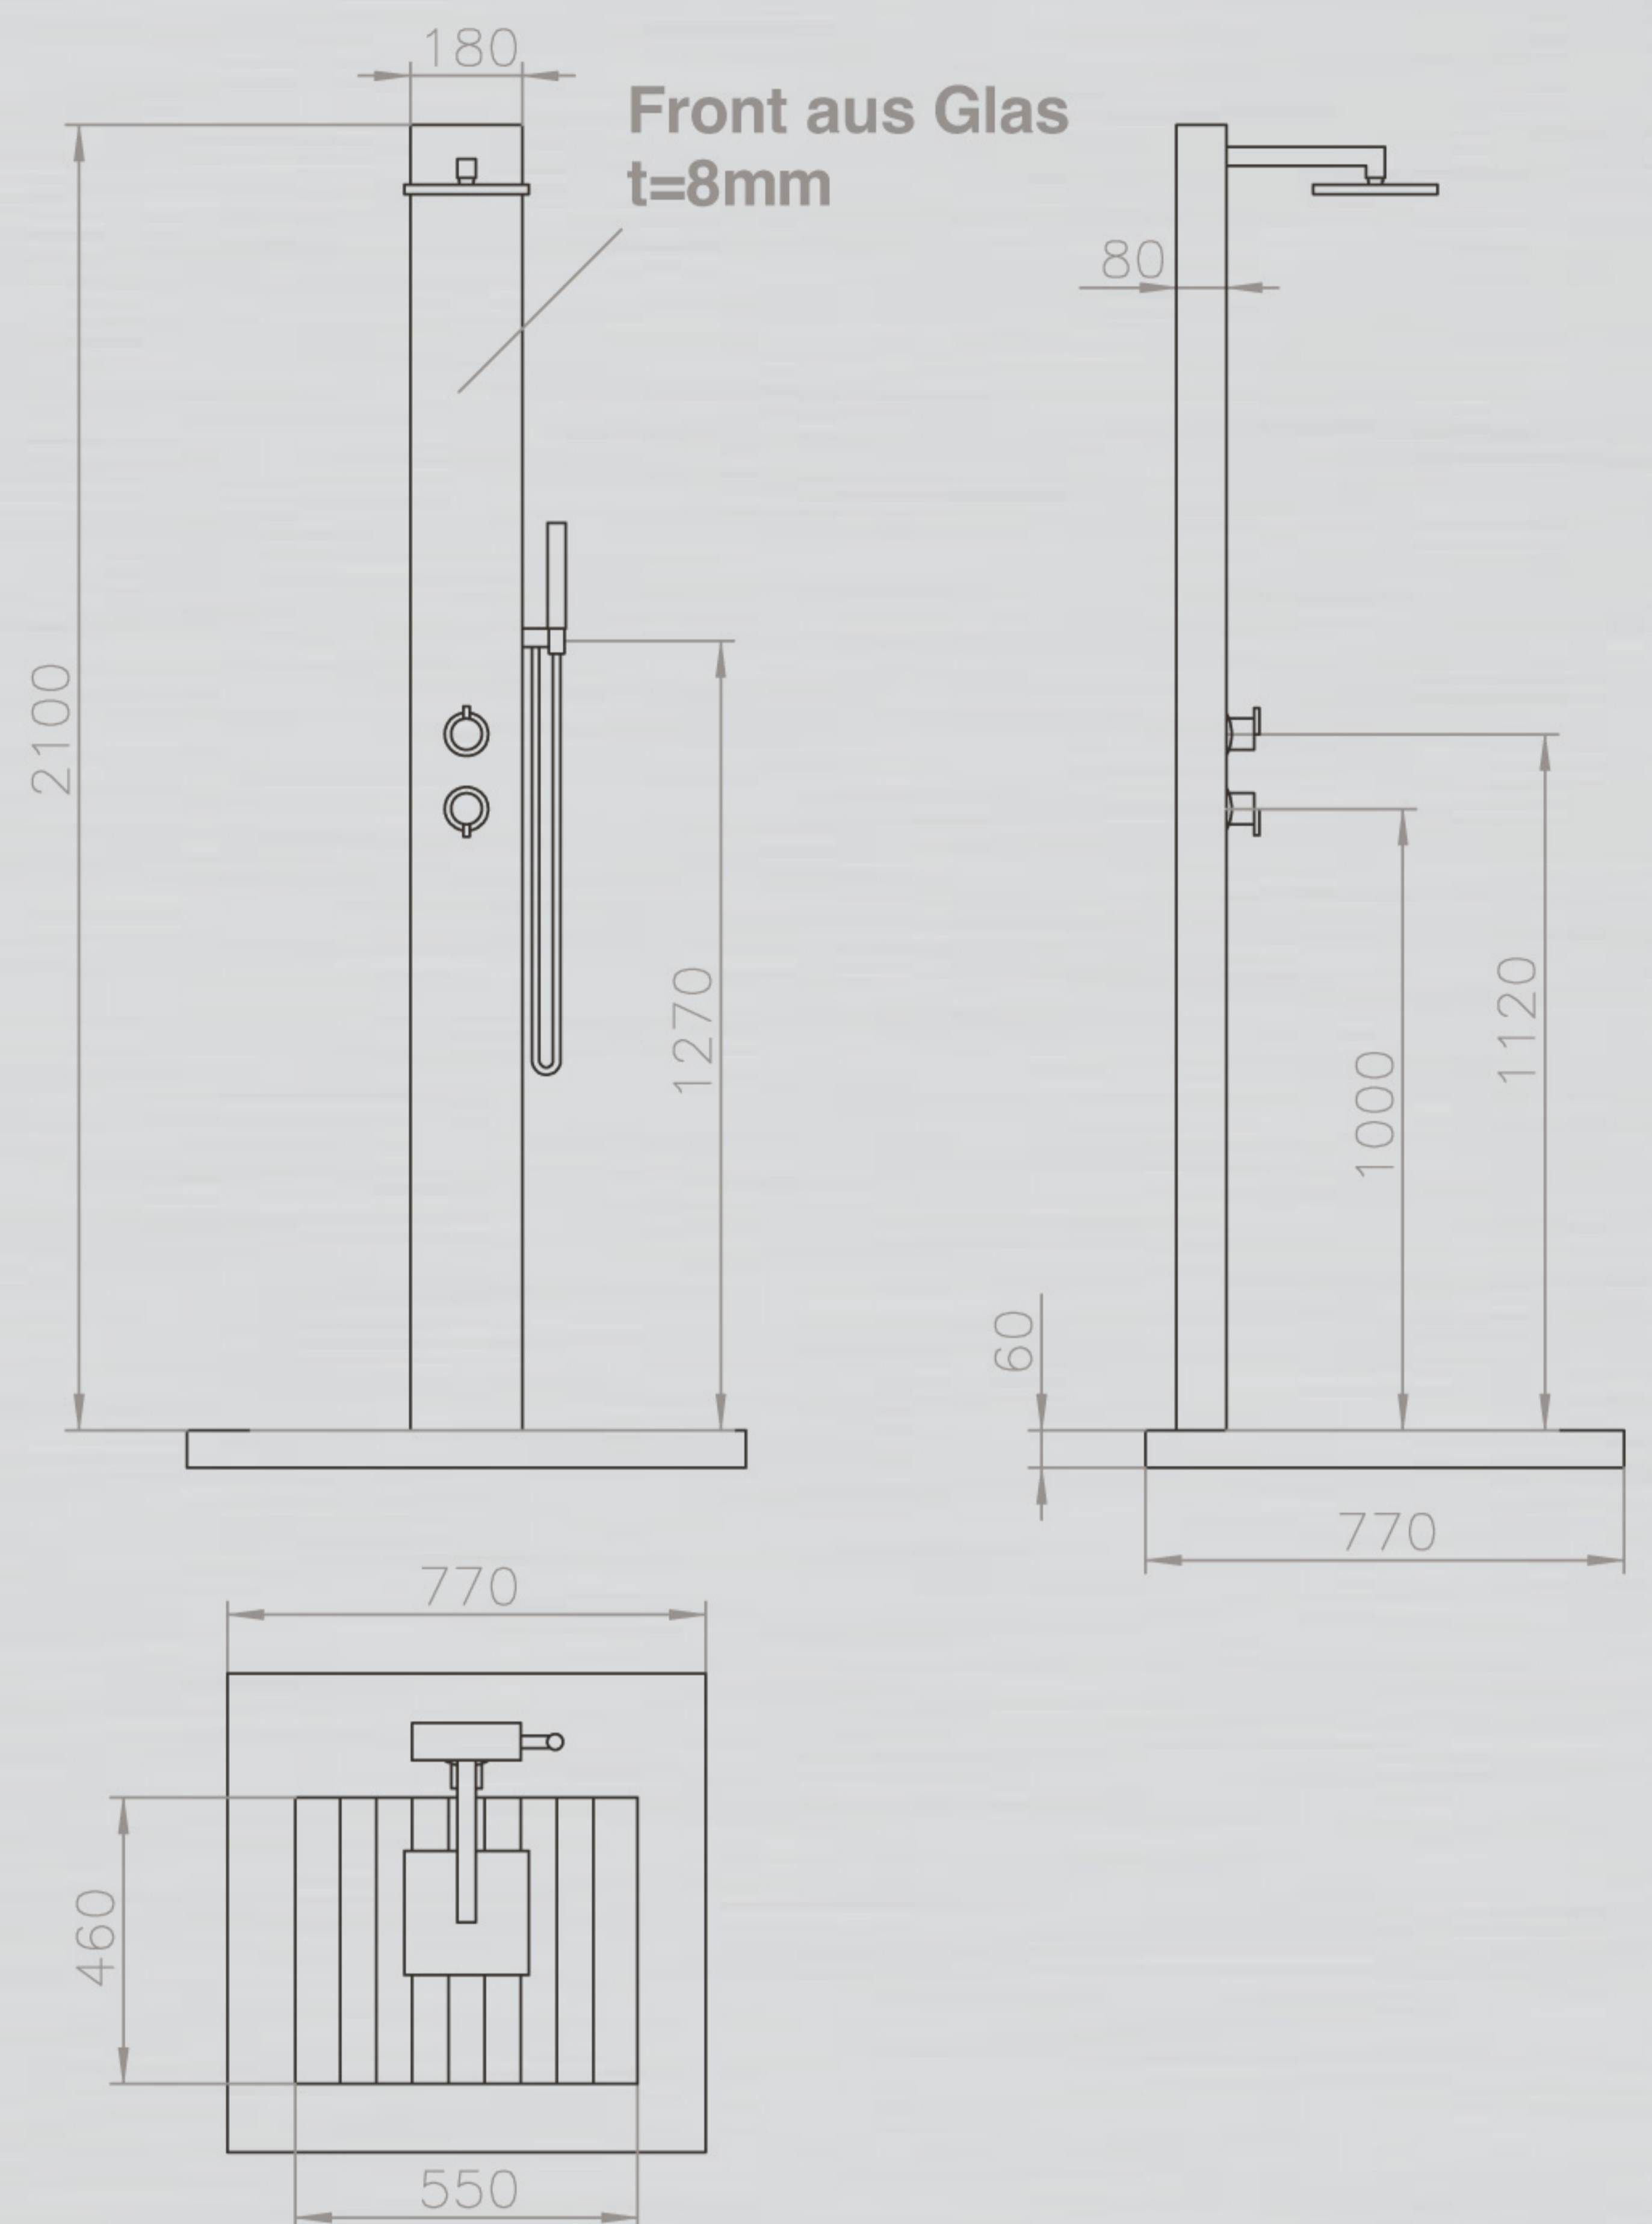

KALT- & WARMWASSER

JAMAICA //

Karibik-Träume im eigenen Garten, dazu ein unverwechselbares Retrodesign, die Gartendusche JAMAICA ist für Naturliebhaber als auch für designorientierte Gartenbesitzer ein Highlight der Erfrischung. Mit Kopf- und Handbrause sowie dem Einhebelmischer zur bequemen Regelung der Wassertemperatur ist die Dusche komplett ausgestattet. Hochwertiges Edelstahl in Kombination mit dem 8mm starken Sicherheitsglas verbindet Eleganz mit pflegeleichtem Gebrauch.

JAMAICA

Eine Information gerne überreicht von www.wellness-stock.de

PRODUKTINFORMATIONEN JAMAICA:

Technische Änderungen vorbehalten.

MATERIAL: Witterungsbeständiges Holz oder WPC (wood plastic composite) mit Edelstahl

TYP: Kalt- & Warmwasser

HÖHE BODEN BIS DUSCHKOPF: 2.050 mm

ARMATUR: Messing verchromt

WASSERANSCHLUSS: Flexschläuche Kalt- und Warmwasser unter der Plattform 2 x 1/2" IG

GEWICHT: 37 kg

BODENPLATTE: Holzrost oder WPC Rost mit Edelstahl