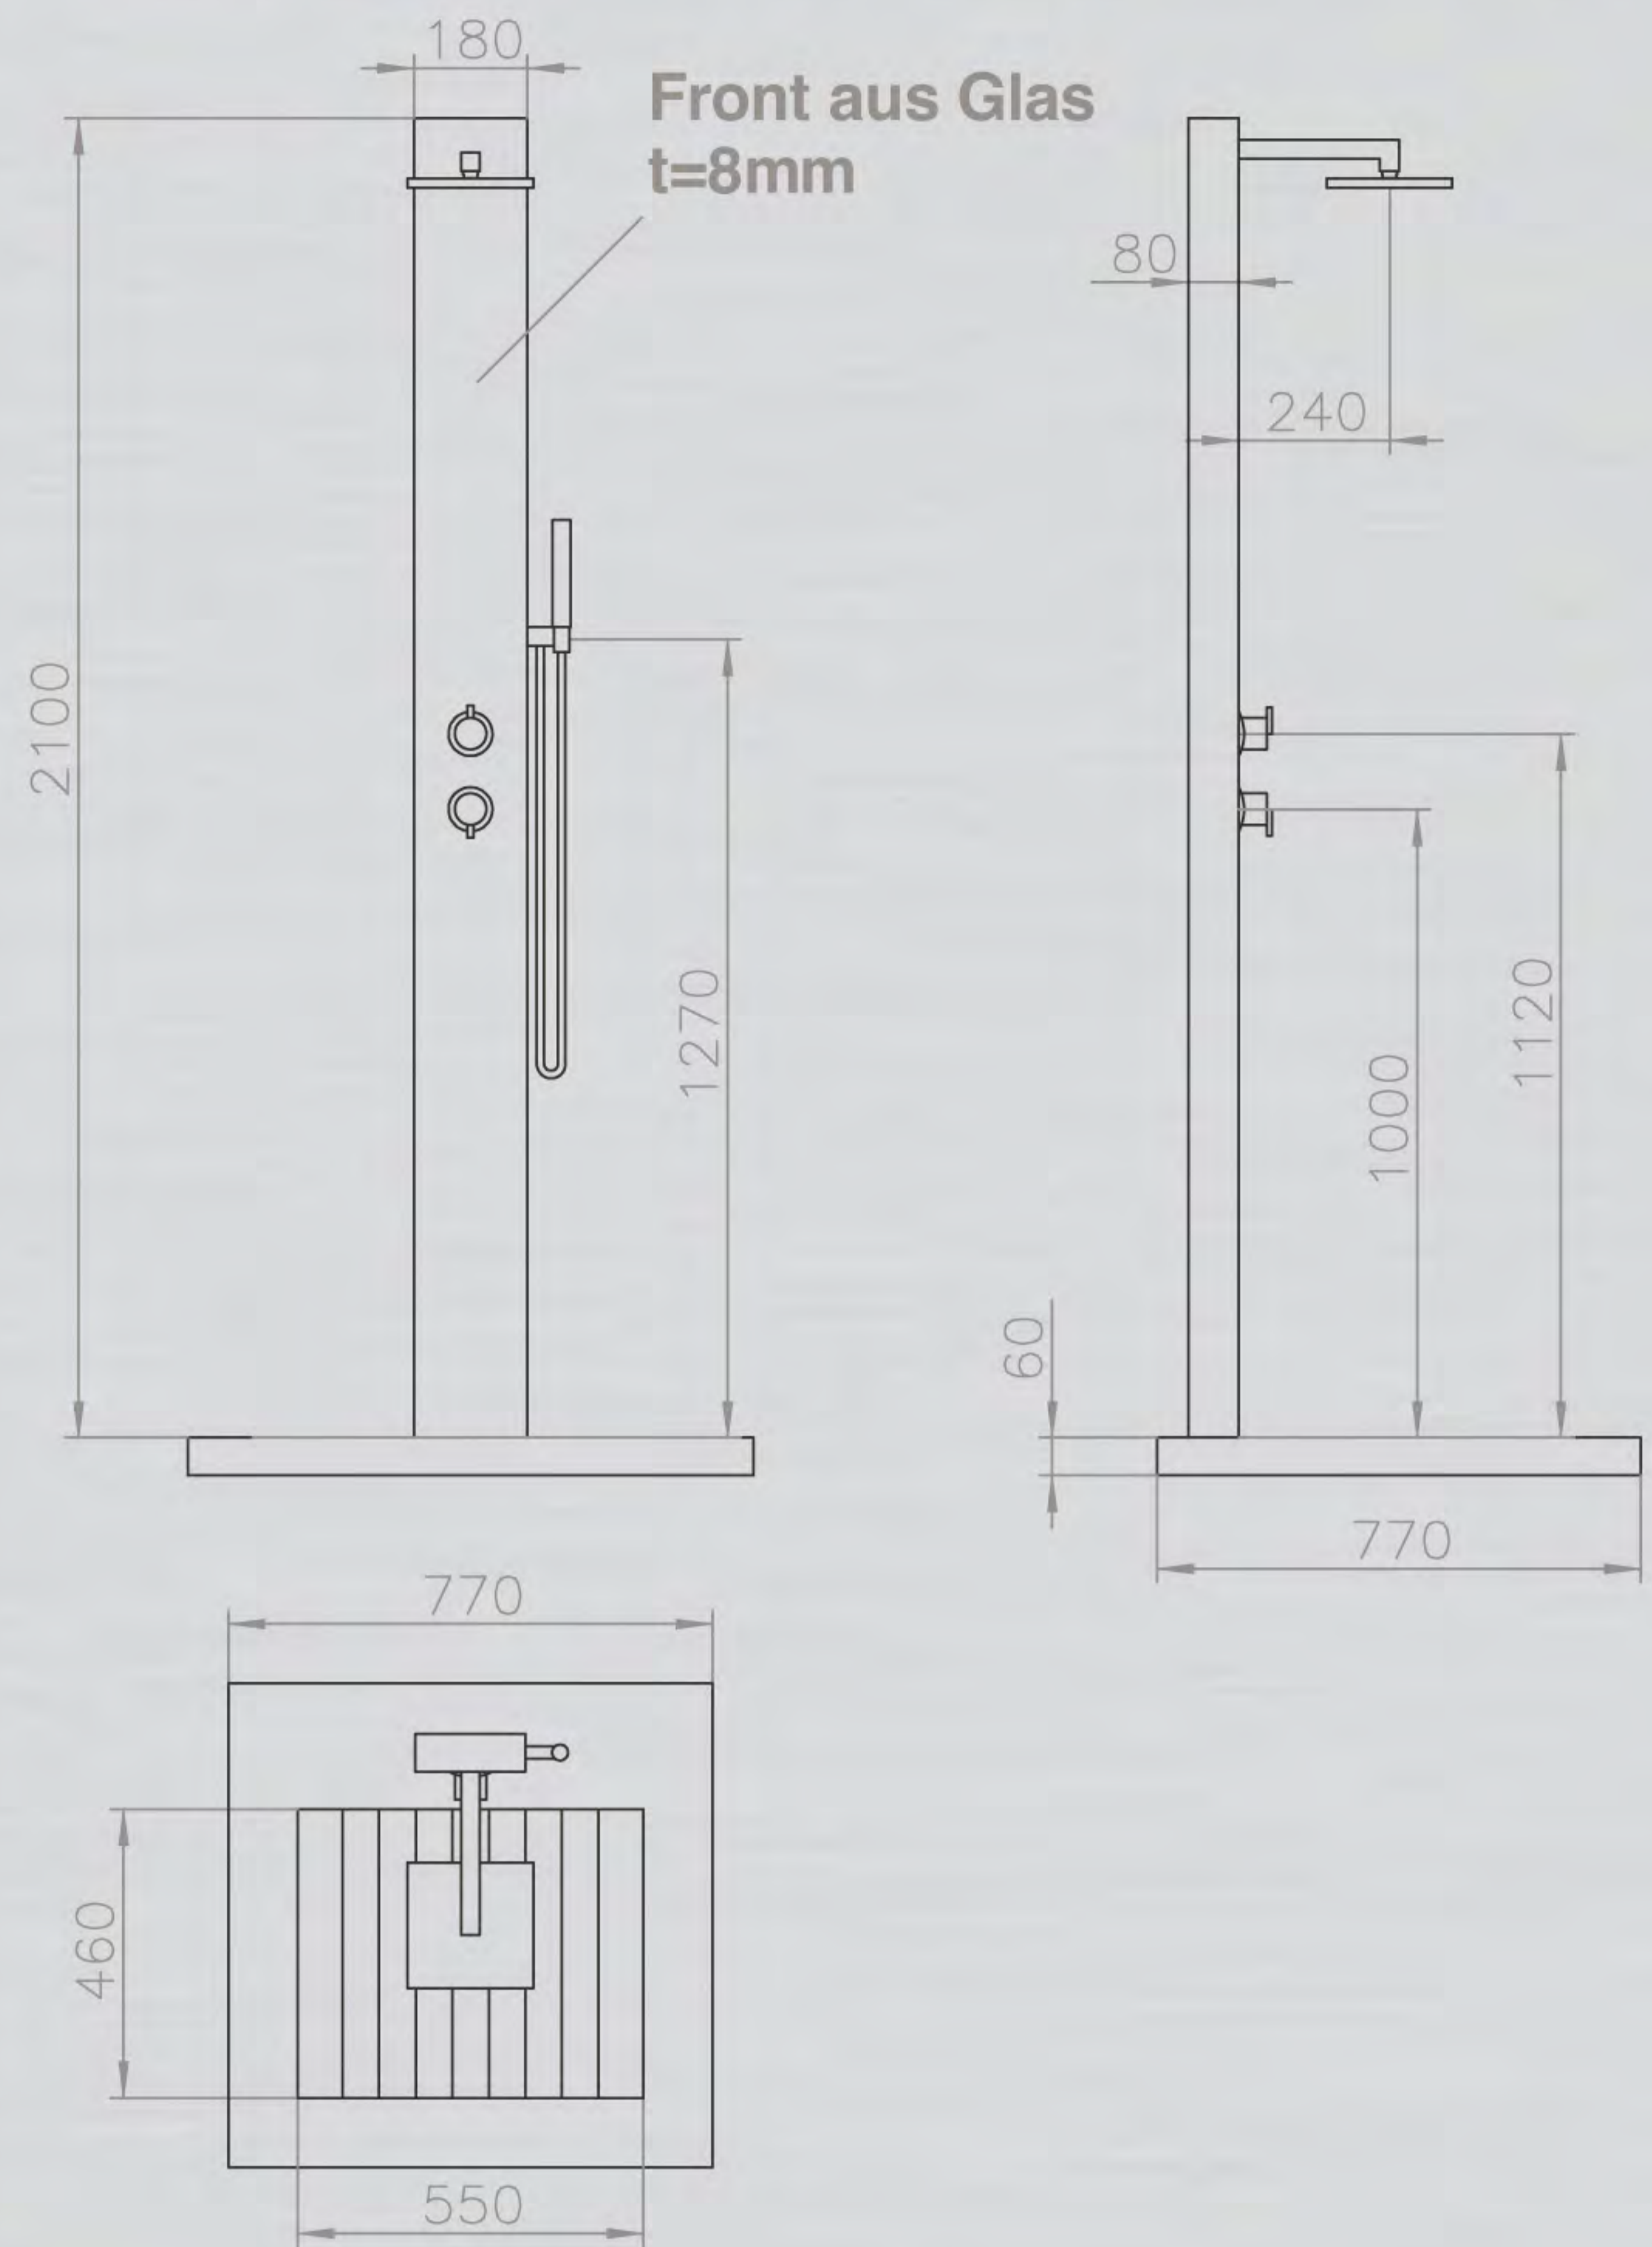

KALT- & WARMWASSER

SABA //

Erfrischen Sie sich wie die ehemalige Königin von Saba – aber mit Eleganz und Komfort. Einen besonderen Brausespaß bietet Ihnen die Gartendusche SABA. Mit der großen Kopfdusche erleben Sie Rainshower-Feeling pur und mit der Handdusche sind Sie flexibel. Mit der Einhebel-Mischbatterie regeln Sie bequem die gewünschte Wassertemperatur. Das 8mm starke Sicherheitsglas und der hochwertige Edelstahl sind pflegeleicht und langlebig für ein luxuriöses Duschfeeling.

SABA

Eine Information gerne überreicht von www.wellness-stock.de

PRODUKTINFORMATIONEN SABA:

Technische Änderungen vorbehalten.

MATERIAL: Witterungsbeständiges Holz oder WPC (wood plastic composite) mit Edelstahl

TYP: Kalt- & Warmwasser

HÖHE BODEN BIS DUSCHKOPF: 2.050 mm

ARMATUR: Messing verchromt

WASSERANSCHLUSS: Flexschläuche Kalt- und Warmwasser unter der Plattform 2 x 1/2" IG

GEWICHT: 37 kg

BODENPLATTE: Holzrost oder WPC Rost mit Edelstahl