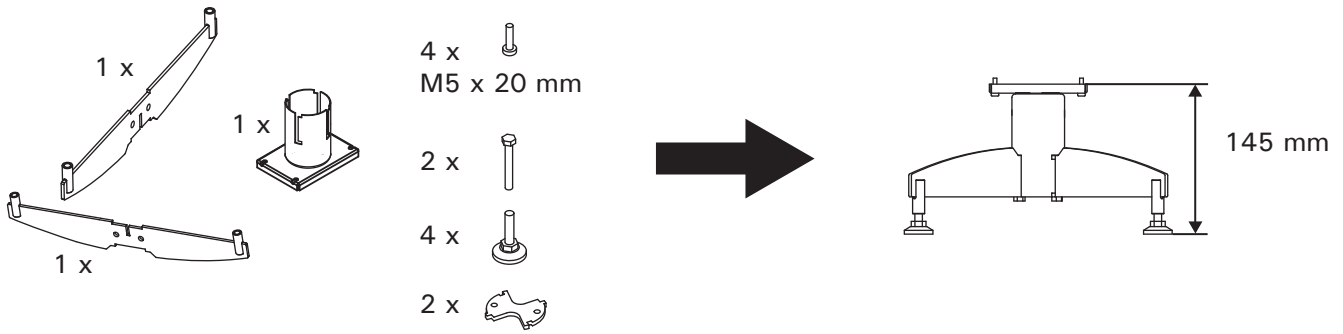

HGL5

FI Kiinnitä kiuas saunan rakenteisiin kiinnityssarjojen (2 kpl) avulla. Kuvassa on esimerkkejä kiinnityssarjojen käytöstä.

SV Använd fästena (2 st) för att fästa upp aggregatet i bastun. Se exempel på användning av fästena i bild.

EN Use fixing kits (2 pcs) to fix the heater to sauna's structures. See examples of using fixing kits in the figure.

DE Bringen Sie den Ofen mit Befestigungssätzen (2 Stück) an der Saunakonstruktion an. Beispiele für die Verwendung der Befestigungssätze finden Sie in Abbildung.

RU Чтобы прикрепить нагреватель к каркасу сауны, используйте крепежные наборы (2 шт.). На рис. приведены примеры использования крепежных наборов

ET Kasutage kinnitusklabreid (2 tk) kerise ühendamiseks sauna seintega. Vaadake kinnitusklabrite kasutamise näiteid joonisel.