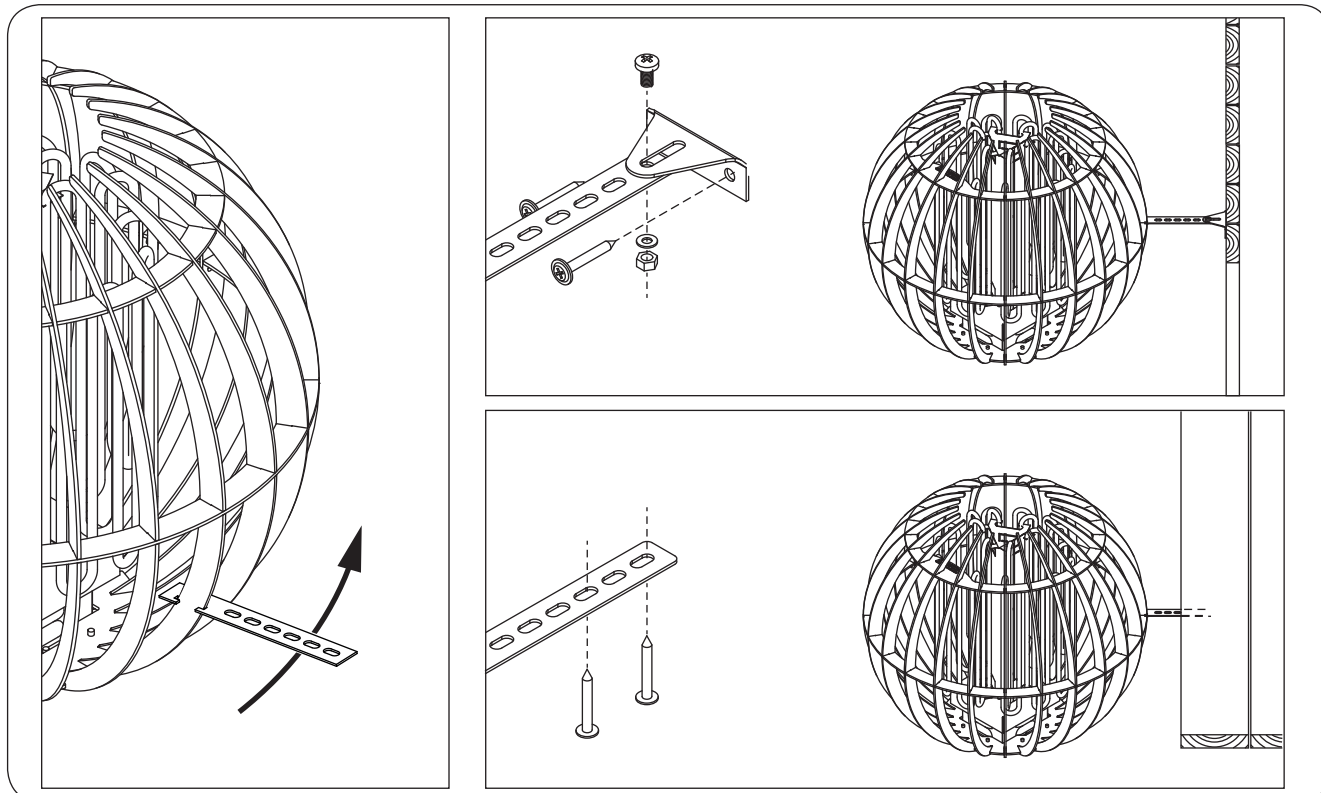

HGL5

FI Kiinnitä kiuas saunan rakenteisiin kiinnityssarjojen (2 kpl) avulla. Kuvassa on esimerkkejä kiinnityssarjojen käytöstä.

SV Använd fästena (2 st) för att fästa upp aggregatet i bastun. Se exempel på användning av fästena i bild.

EN Use fixing kits (2 pcs) to fix the heater to sauna's structures. See examples of using fixing kits in the figure.

DE Bringen Sie den Ofen mit Befestigungssätzen (2 Stück) an der Saunakonstruktion an. Beispiele für die Verwendung der Befestigungssätze finden Sie in Abbildung.

RU Чтобы прикрепить нагреватель к каркасу сауны, используйте крепежные наборы (2 шт.). На рис. приведены примеры использования крепежных наборов

ET Kasutage kinnitusklabreid (2 tk) kerise ühendamiseks sauna seintega. Vaadake kinnitusklabrite kasutamise näiteid joonisel.