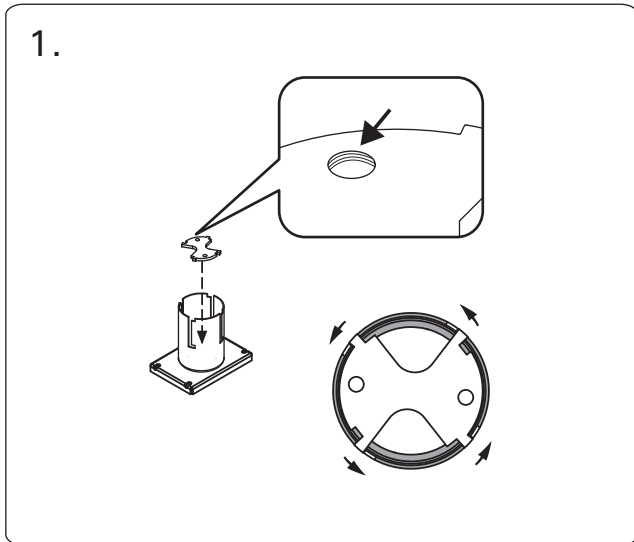

HGL5

FI Kiinnitä kiuas saunan rakenteisiin kiinnityssarjojen (2 kpl) avulla. Kuvassa on esimerkkejä kiinnityssarjojen käytöstä.

SV Använd fästena (2 st) för att fästa upp aggregatet i bastun. Se exempel på användning av fästena i bild.

EN Use fixing kits (2 pcs) to fix the heater to sauna's structures. See examples of using fixing kits in the figure.

DE Bringen Sie den Ofen mit Befestigungssätzen (2 Stück) an der Saunakonstruktion an. Beispiele für die Verwendung der Befestigungssätze finden Sie in Abbildung.

RU Чтобы прикрепить нагреватель к каркасу сауны, используйте крепежные наборы (2 шт.). На рис. приведены примеры использования крепежных наборов

ET Kasutage kinnitusklabreid (2 tk) kerise ühendamiseks sauna seintega. Vaadake kinnitusklabrite kasutamise näiteid joonisel.