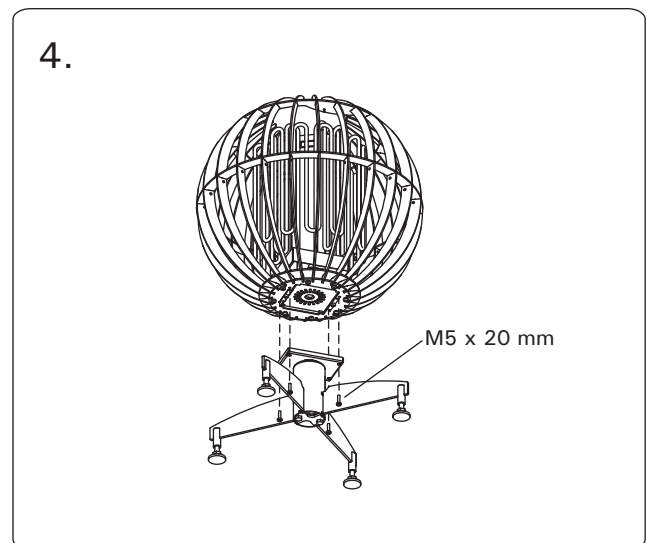

HGL5

FI Kiinnitä kiuas saunan rakenteisiin kiinnityssarjojen (2 kpl) avulla. Kuvassa on esimerkkejä kiinnityssarjojen käytöstä.

SV Använd fästena (2 st) för att fästa upp aggregatet i bastun. Se exempel på användning av fästena i bild.

EN Use fixing kits (2 pcs) to fix the heater to sauna's structures. See examples of using fixing kits in the figure.

DE Bringen Sie den Ofen mit Befestigungssätzen (2 Stück) an der Saunakonstruktion an. Beispiele für die Verwendung der Befestigungssätze finden Sie in Abbildung.

RU Чтобы прикрепить нагреватель к каркасу сауны, используйте крепежные наборы (2 шт.). На рис. приведены примеры использования крепежных наборов

ET Kasutage kinnitusklabreid (2 tk) kerise ühendamiseks sauna seintega. Vaadake kinnitusklabrite kasutamise näiteid joonisel.