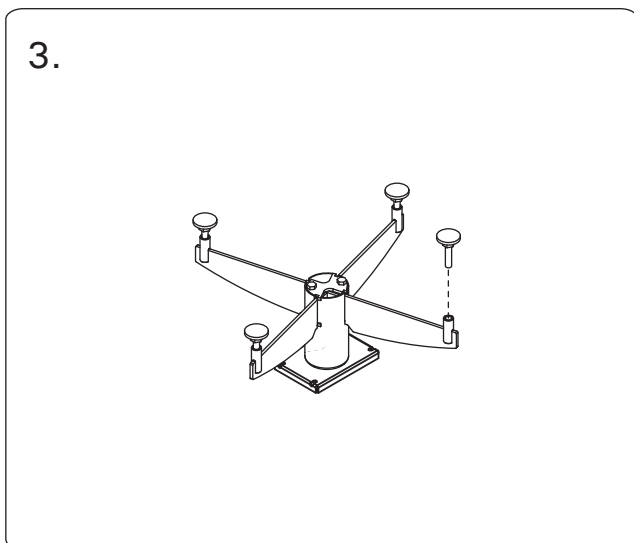

HGL5

FI Kiinnitä kiuas saunan rakenteisiin kiinnityssarjojen (2 kpl) avulla. Kuvassa on esimerkkejä kiinnityssarjojen käytöstä.

SV Använd fästena (2 st) för att fästa upp aggregatet i bastun. Se exempel på användning av fästena i bild.

EN Use fixing kits (2 pcs) to fix the heater to sauna's structures. See examples of using fixing kits in the figure.

DE Bringen Sie den Ofen mit Befestigungssätzen (2 Stück) an der Saunakonstruktion an. Beispiele für die Verwendung der Befestigungssätze finden Sie in Abbildung.

RU Чтобы прикрепить нагреватель к каркасу сауны, используйте крепежные наборы (2 шт.). На рис. приведены примеры использования крепежных наборов

ET Kasutage kinnitusklabreid (2 tk) kerise ühendamiseks sauna seintega. Vaadake kinnitusklabrite kasutamise näiteid joonisel.