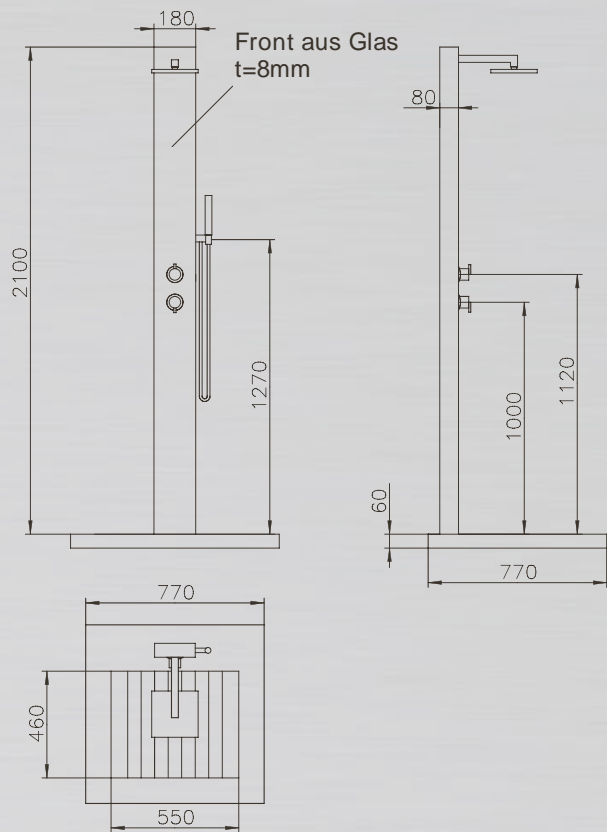

TOBAGO//

Klassisch elegant in Weiß gehalten, so präsentiert sich die Gartendusche TOBAGO für den designorientierten Gartenbesitzer.

Mit Kopf- und Handbrause sowie dem Einhebelmischer zur bequemen Regelung der Wassertemperatur ist die Dusche komplett ausgestattet. Hochwertiges Edelstahl in Kombination mit dem 8mm starken Sicherheitsglas verbindet Eleganz mit pflegeleichtem Gebrauch.

TOBAGO

PRODUKTINFORMATIONEN TOBAGO:

Gerne überreicht durch: www.Wellness-Stock.de

Technische Änderungen vorbehalten.

MATERIAL:	Edelstahl V2A, Sicherheitsglas 8mm, WPC (wood plastic composite) als Bodenplatte
TYP:	Kalt- & Warmwasser
FUNKTION:	Kopf- und Handdusche
HOHE BODEN BIS DUSCHKOPF:	2.050 mm
ARMATUR:	Messing verchromt
WASSERANSCHLUSS:	Flexschläuche Kalt- und Warmwasser unter der Plattform 2 x 1/2" IG
GEWICHT:	37 kg
BODENPLATTE:	WPC Rost mit Edelstahl