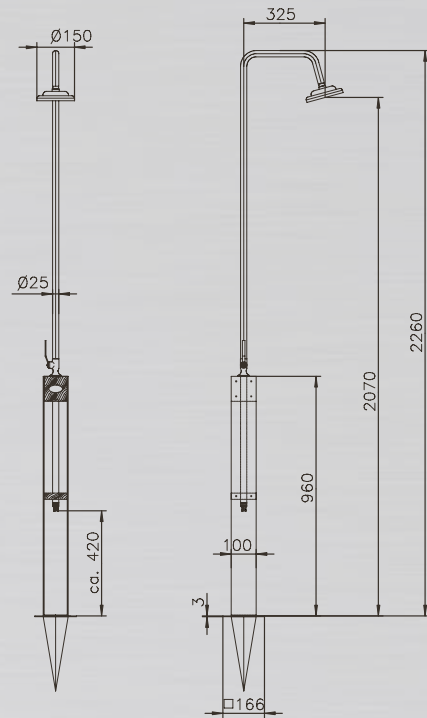

ALTENA //

Selbst einem Tag in der Sommersonne kann etwas fehlen: eine herrliche Erfrischung zwischendurch. Die bietet Ihnen die Gartendusche Altena. Ausgesuchten Holz und hochwertiger Edelstahl verbinden sich bei ihr zu einer formschönen Einheit. Ihrem Garten wird dieses konsequent durchdachte Designobjekt mit Sicherheit stehen. Altena ist extrem stabil und einfach zu montieren. Per Erddorn wird die Dusche sicher im Rasen oder im Beet verankert, an den Gartenschlauch angeschlossen und schon kann der Sommer beginnen.

PRODUKTINFORMATION ALTENA:

MASSZEICHNUNGEN ALTENA MINI:

Technische Änderungen vorbehalten.

MATERIAL:	Edelstahl V2A und witterungsbeständiges Holz
TYP:	Kaltwasser
HÖHE BODEN BIS DUSCHKOPF:	2.070 mm
ARMATUR:	Kugelhahn, Messing verchromt
DUSCHKOPF:	Kunststoff verchromt
WASSERANSCHLUSS:	Gartenschlauch, Gardena o.ä. System
GEWICHT:	Altena: 13 kg / Altena Mini: 10 kg
BEFESTIGUNG:	Erdspeiß (im Lieferumfang enthalten)