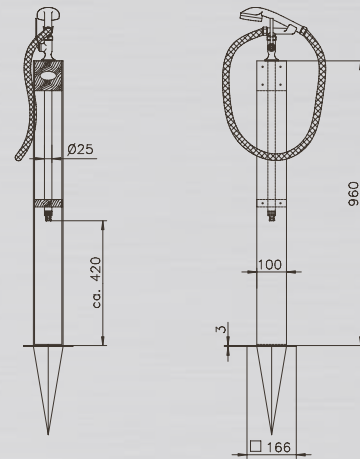

ALTENA //

Selbst einem Tag in der Sommersonne kann etwas fehlen: eine herrliche Erfrischung zwischendurch. Die bietet Ihnen die Gartendusche Altena. Ausgesuchten Holz und hochwertiger Edelstahl verbinden sich bei ihr zu einer formschönen Einheit. Ihrem Garten wird dieses konsequent durchdachte Designobjekt mit Sicherheit stehen. Altena ist extrem stabil und einfach zu montieren. Per Erddorn wird die Dusche sicher im Rasen oder im Beet verankert, an den Gartenschlauch angeschlossen und schon kann der Sommer beginnen.

PRODUKTINFORMATION ALTENA:

MASSZEICHNUNGEN ALTENA MINI:

Technische Änderungen vorbehalten.

MATERIAL:	Edelstahl V2A und witterungsbeständiges Holz
TYP:	Kaltwasser
HÖHE BODEN BIS DUSCHKOPF:	2.070 mm
ARMATUR:	Kugelhahn, Messing verchromt
DUSCHKOPF:	Kunststoff verchromt
WASSERANSCHLUSS:	Gartenschlauch, Gardena o.ä. System
GEWICHT:	Altena: 13 kg / Altena Mini: 10 kg
BEFESTIGUNG:	Erdspeiß (im Lieferumfang enthalten)