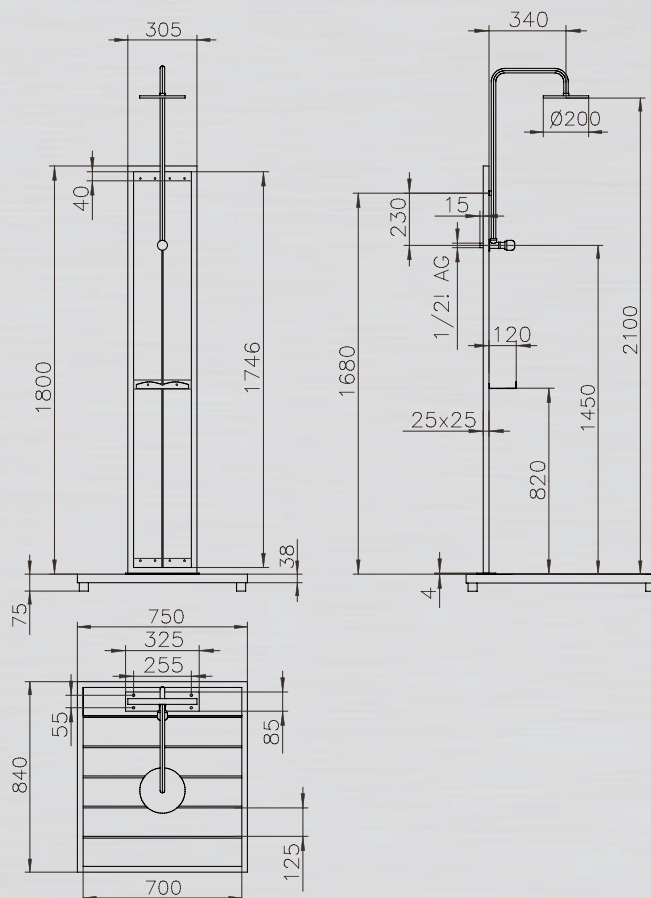

KALTWASSER

BAHAMA //

Die Eleganz dieser Dusche wird durch die harmonisch aufeinander abgestimmte Materialwahl hervorgehoben. Hochwertiges, witterungsbeständiges WPC, eingerahmt von glänzendem Edelstahl, gibt dieser Dusche ihren eigenen Charakter. Der große Duschkopf verspricht großen Brausespaß, die integrierte Bodenplatte schützt Ihre Beine und Füße vor unerwünschten Schmutz. Die Bahama wird schnell an den Gartenschlauch angeschlossen (Gardena oder ähnliches System) und ist somit sofort einsatzbereit.

BAHAMA

PRODUKTINFORMATIONEN BAHAMA:

**Eine Information gerne
überreicht von
www.Wellness-Stock.de**

Technische Änderungen vorbehalten.

MATERIAL: Edelstahl V2A und WPC (wood plastic composite)

TYP: Kaltwasser

HÖHE BODEN BIS DUSCHKOPF: 2.100 mm

ARMATUR: Messing verchromt

WASSERANSCHLUSS: Gartenschlauch, Gardena o.ä. System

GEWICHT: 37 kg

BODENPLATTE: WPC Rost mit Edelstahl