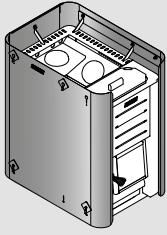

# Schutzmantel für Harvia Holzofen 20 ES Pro/S

**WL600, WL650**

Gerne überreicht durch: [www.Wellness-Stock.de](http://www.Wellness-Stock.de)

		B min.	C min.	D min.
WL400/WL450	M1, M2, M3/SL	50	50	300
WL500/WL550	20 Pro/SL/Duo, 20 Boiler, 20 SL Boiler, 20 RS/LS Pro	62	62	422
WL600/WL650	20 ES Pro/S			
WL700/WL750	26 Pro	73	73	526
WL800/WL850	36/36 Duo	90	90	700
WL590	20 RS/LS Pro	62	62	422

**Безопасные расстояния с защитными ограждениями (все размеры приведены в миллиметрах)**  
**Ohutuskaugus koos kaitseseinaga (kõik mõõtmed millimeetrites)**

SL/DUO	B max.
M3 SL	125
20 SL	125
20 SL Boiler	125
20 Duo	150
36 Duo	150