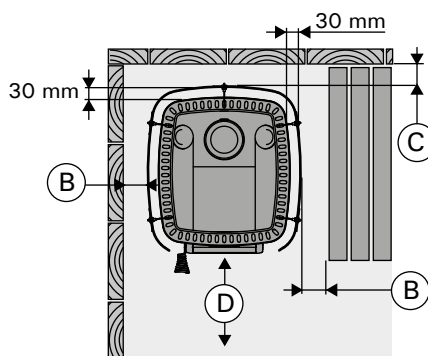

# Schutzmantel für Harvia Holzofen 20 ES Pro/S

**WL600, WL650**

Gerne überreicht durch: [www.Wellness-Stock.de](http://www.Wellness-Stock.de)

		B min.	C min.	D min.
WL400/WL450	M1, M2, M3/SL	50	50	300
WL500/WL550	20 Pro/SL/Duo, 20 Boiler, 20 SL Boiler, 20 RS/LS Pro	62	62	422
WL600/WL650	20 ES Pro/S			
WL700/WL750	26 Pro	73	73	526
WL800/WL850	36/36 Duo	90	90	700
WL590	20 RS/LS Pro	62	62	422

**Suojaetäisyydet suojaseinien kanssa (mitat millimetreinä)**  
**Säkerhetsavstånd med skyddsväggar (måttan i millimeter)**

**Safety distances with protective sheaths (all dimensions in millimeters)**  
**Sicherheitsabstände mit den Schutzmänteln (alle Abmessungen in Millimetern)**

**Безопасные расстояния с защитными ограждениями (все размеры приведены в миллиметрах)**  
**Ohutuskaugus koos kaitseseinaga (kõik mõõtmed millimeetrites)**

SL/DUO	B max.
M3 SL	125
20 SL	125
20 SL Boiler	125
20 Duo	150
36 Duo	150