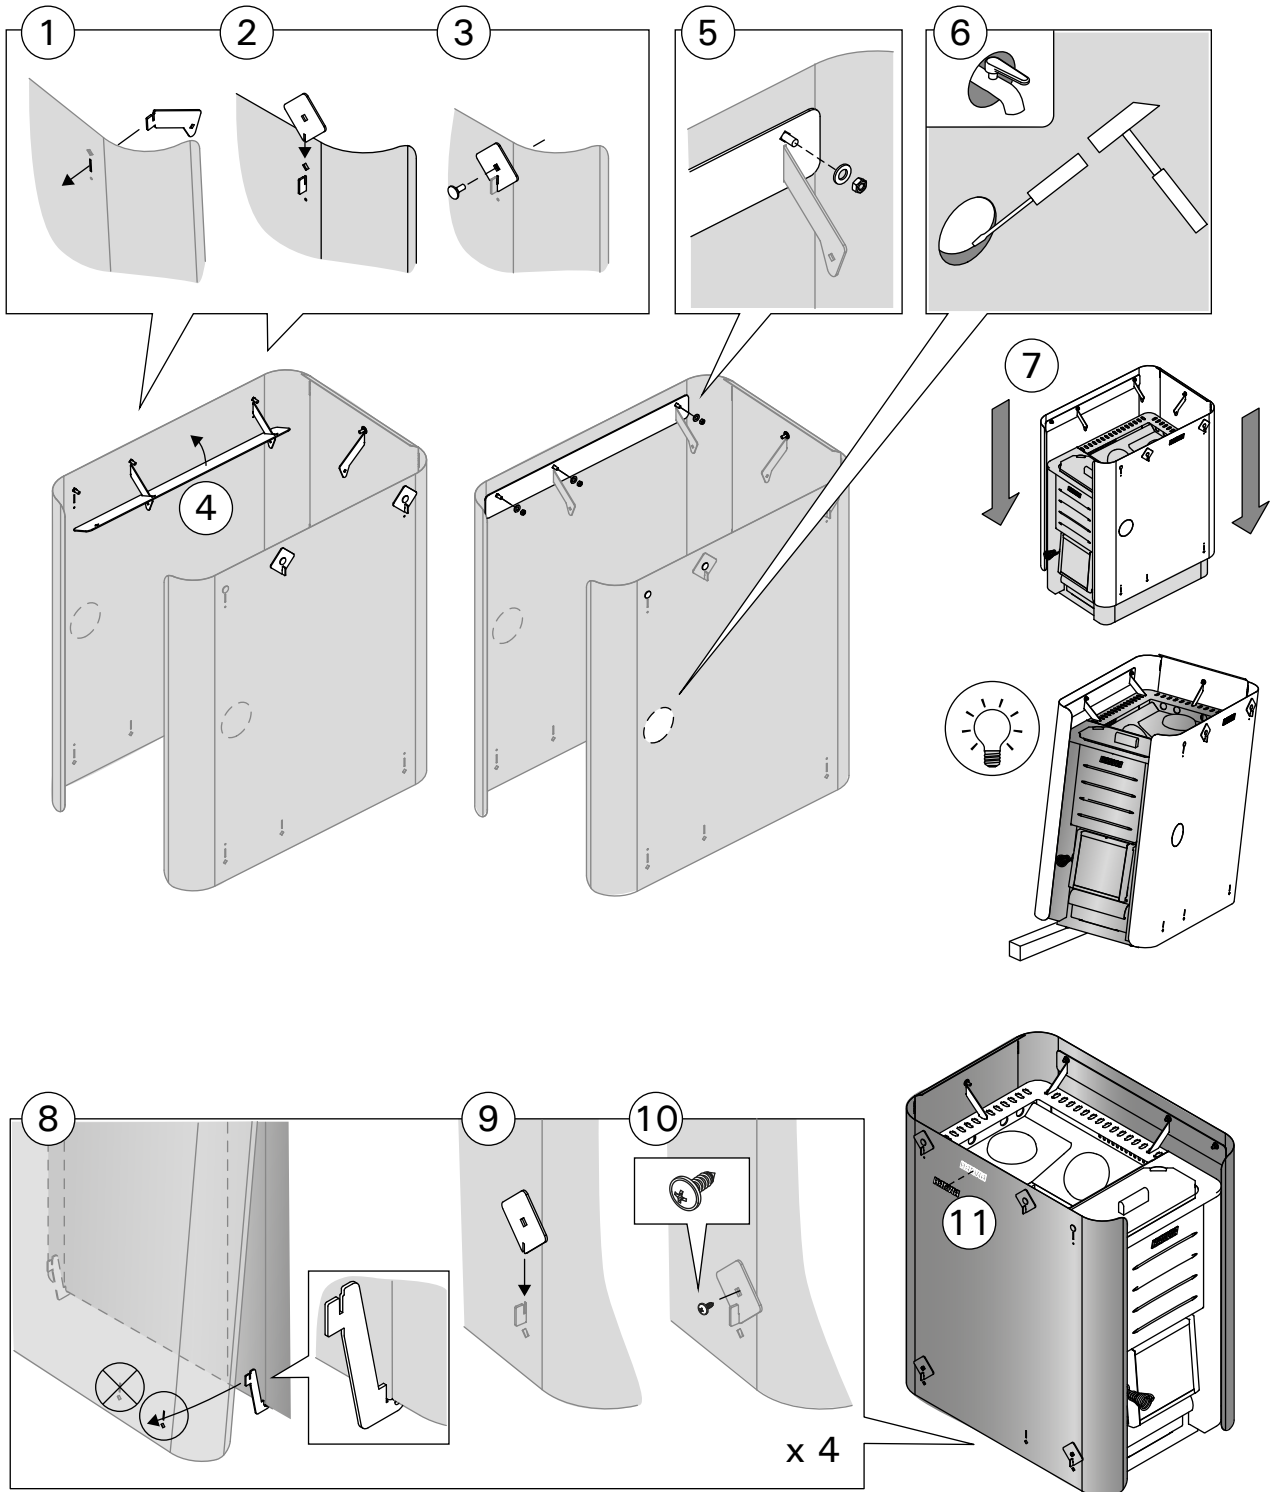

# Schutzmantel für Harvia Holzofen 20 ES Pro/S

**WL600, WL650**

Gerne überreicht durch: [www.Wellness-Stock.de](http://www.Wellness-Stock.de)

		B min.	C min.	D min.
WL400/WL450	M1, M2, M3/SL	50	50	300
WL500/WL550	20 Pro/SL/Duo, 20 Boiler, 20 SL Boiler, 20 RS/LS Pro	62	62	422
WL600/WL650	20 ES Pro/S			
WL700/WL750	26 Pro	73	73	526
WL800/WL850	36/36 Duo	90	90	700
WL590	20 RS/LS Pro	62	62	422

**Suojaetäisyydet suojaseinien kanssa (mitat millimetreinä)**  
**Säkerhetsavstånd med skyddsväggar (måttan i millimeter)**

**Safety distances with protective sheaths (all dimensions in millimeters)**  
**Sicherheitsabstände mit den Schutzmänteln (alle Abmessungen in Millimetern)**

**Безопасные расстояния с защитными ограждениями (все размеры приведены в миллиметрах)**  
**Ohutuskaugus koos kaitseseinaga (kõik mõõtmed millimeetrites)**

SL/DUO	B max.
M3 SL	125
20 SL	125
20 SL Boiler	125
20 Duo	150
36 Duo	150