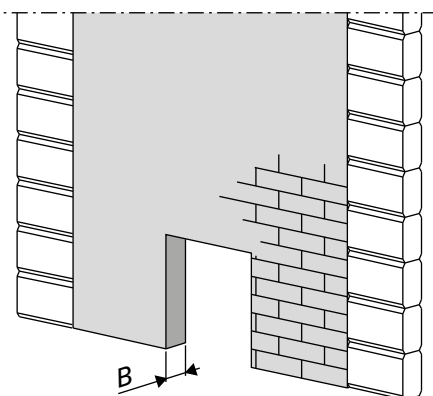

Gerne überreicht durch: www.Wellness-Stock.de

HARVIA

Harvia Oy
PL12
40951 Muurame
Finland
www.harvia.fi
+358 207 464 000
harvia@harvia.fi