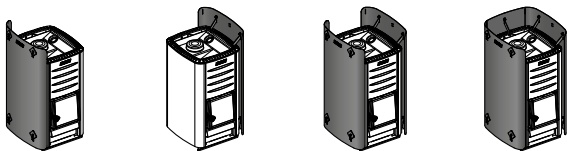

# Schutzmantel für Harvia Holzofen 20 ES Pro/S

**WL600, WL650**

Gerne überreicht durch: [www.Wellness-Stock.de](http://www.Wellness-Stock.de)

		B min.	C min.	D min.
WL400/WL450	M1, M2, M3/SL	50	50	300
WL500/WL550	20 Pro/SL/Duo, 20 Boiler, 20 SL Boiler, 20 RS/LS Pro	62	62	422
WL600/WL650	20 ES Pro/S			
WL700/WL750	26 Pro	73	73	526
WL800/WL850	36/36 Duo	90	90	700
WL590	20 RS/LS Pro	62	62	422

**Suojaetäisyydet suojaseinien kanssa (mitat millimetreinä)**  
**Säkerhetsavstånd med skyddsväggar (måttan i millimeter)**

**Safety distances with protective sheaths (all dimensions in millimeters)**  
**Sicherheitsabstände mit den Schutzmänteln (alle Abmessungen in Millimetern)**

**Безопасные расстояния с защитными ограждениями (все размеры приведены в миллиметрах)**  
**Ohutuskaugus koos kaitseseinaga (kõik mõõtmed millimeetrites)**

SL/DUO	B max.
M3 SL	125
20 SL	125
20 SL Boiler	125
20 Duo	150
36 Duo	150